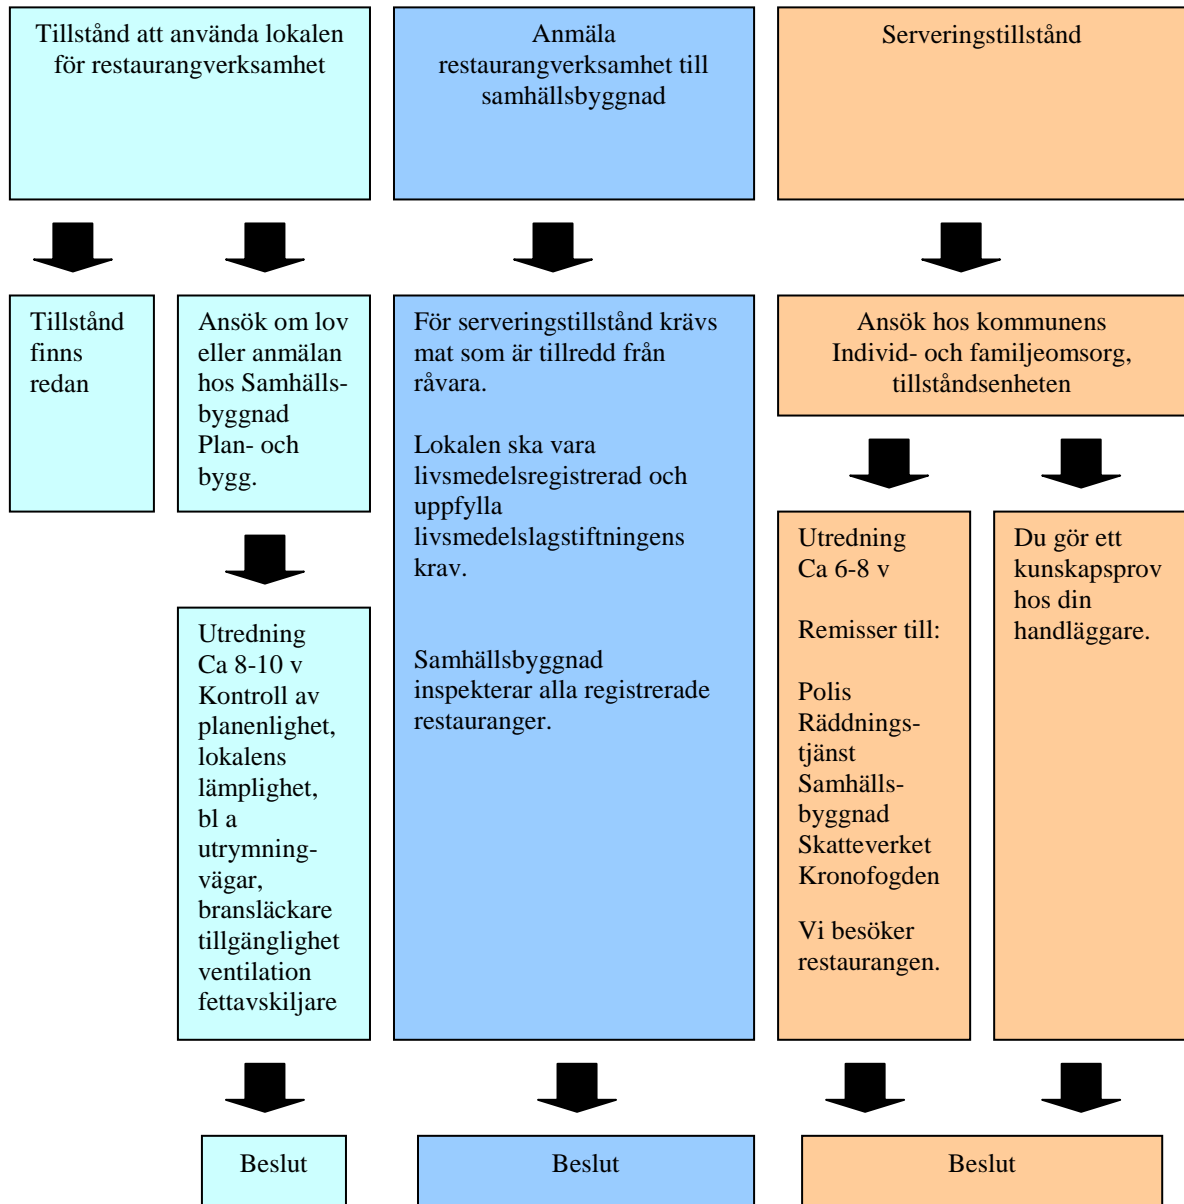

Hofors Kommun

För att få servera alkohol på din restaurang behöver du:

Hofors Kommun

Du kan även behöva andra tillstånd:

Hofors Kommun

För att få tillfälligt serveringstillstånd behöver du: